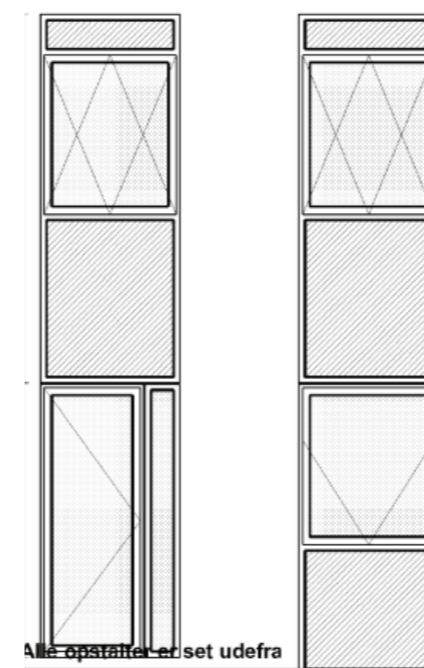

Alle opstillet er set udefra

Anmeldelser 96 • Fremragende

VESTEGNENS VINDUER A/S

Vestegnens Vinduer A/S er din garanti for faglært arbejdskraft under dansk overenskomst, og som medlem af BYG er vores kunder omfattet af BYG GARANTI ordningen.

Kontakt Tømrermester Bjarne K. Hansen for et uforpligtende besøg.

Tlf. nr.: 43 96 60 63 - E-mail: BH@BHYG.DK