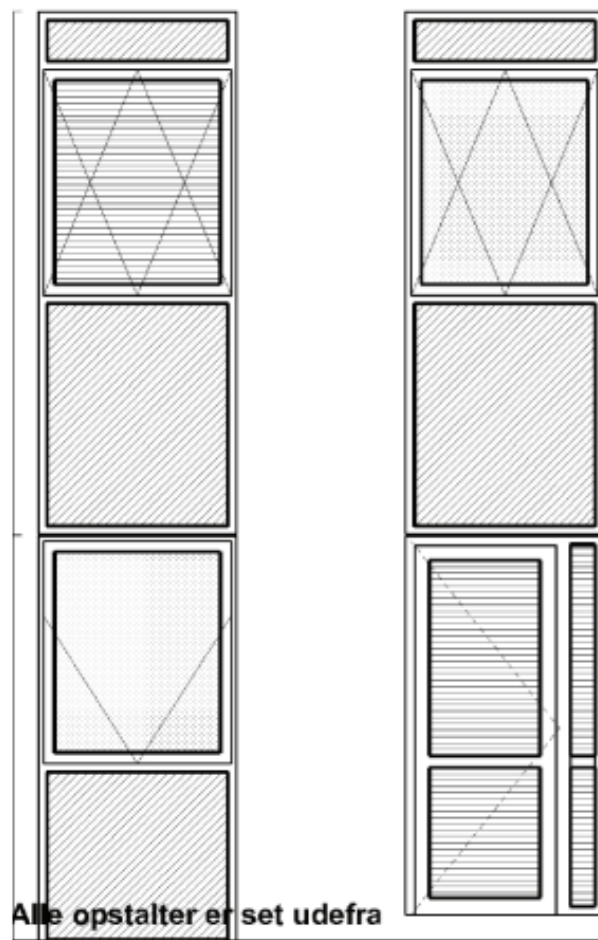

Indgangssiden - VELFAC Ribo

Elementerne fra VELFAC Ribo er færdigmalet kernetræ med Aluminium udvendig som **aldrig skal males**.

Inkl. 3 lags Lavenergi Termoruder. Energi A. og sikkerhedspakke imod indbrud. Velfac A/S yder 10 års garanti.

- KVALITET OG SIKKERHED

Alle opstalter er set udefra

Indgangssiden

Kr. 81.000,-

Nye Facadepartier
Med vendbare vinduer på 1 sal.
Topstyret vindue i køkken
Satinglas i badeværelse
Hoveddørs parti med Satinglas og
3 punktslås med Stålgreb,
Rosetter og Cylinder/vrider

Klikventil

Kr. 350,-

Hoveddørsparti Alene

Kr. 19.000,-

Easy touch 905 Smart Lock

Kr. 3.500,-

Bestil inden den 31. december og få yderligere rabat på Kr. 1.000,- per facade