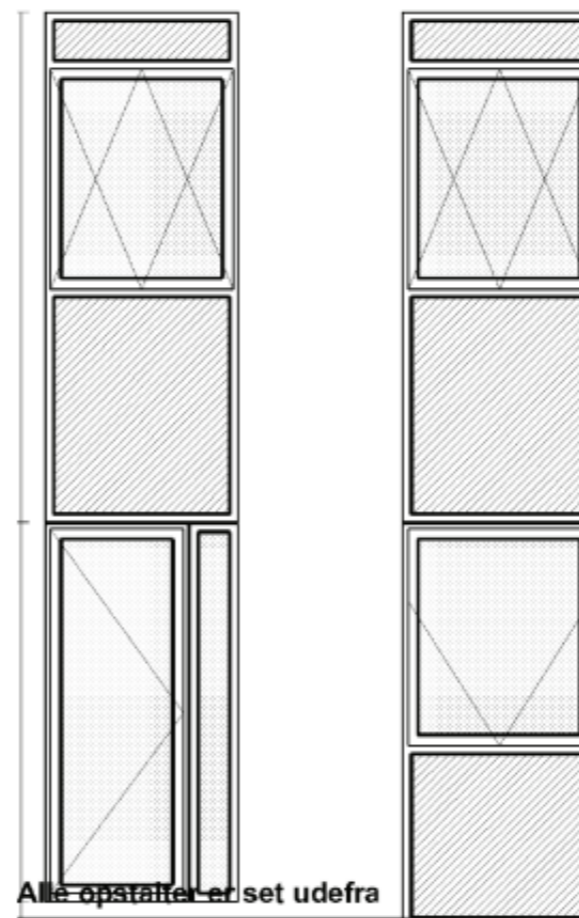

# Havesiden - VELFAC Ribo

- SMUKKE VINDUER MED MASSER AF FORDELE

LUK LYSET IND & BEVAR DET OPRINDELIGE UDTRYK

Med Velfac Ribo får du en smuk, energirigtig vinduesløsning kendetegnet ved en traditionel karm/ramme konstruktion. Serien byder på en flot finish, god isolleringsevne og et holdbart resultat på alle områder.