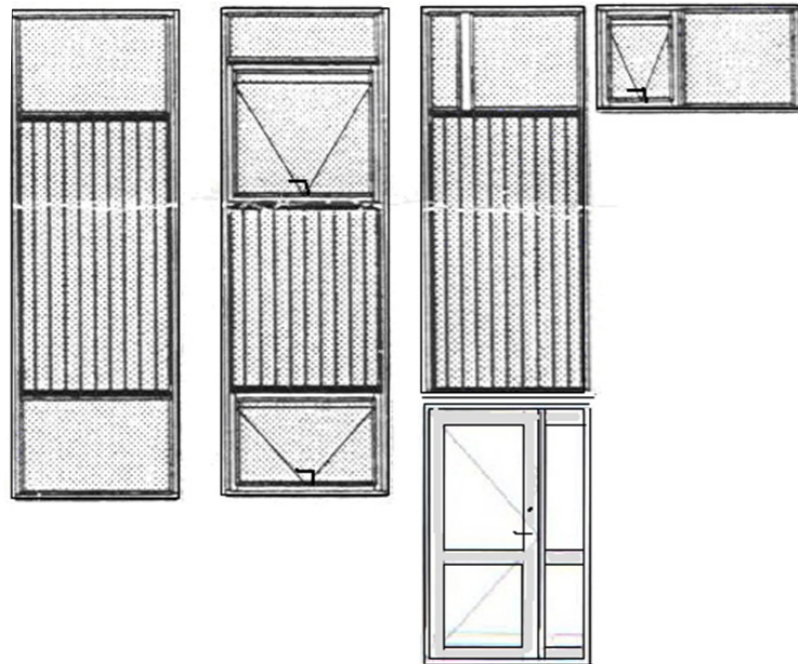

Tlf. nr.: 43 96 60 63

E-mail: BH@BHBYG.DK

KPK NORDFACADE - Indgangssiden

Alle elementer leveres fra KPK Døre & Vinduer A/S. Færdigmalet kernetræ inkl. 3 lags Lavenergi Termoruder. Energi A. KPK Døre & Vinduer A/S yder 10 års garanti.

Bestil inden den 31. december og få yderligere julerabat

Indgangssiden Kr. 79.500,-

4 store vinduespartier som tegning

Indgangssiden med Hoveddørsparti Kr. 95.000,-

4 store vinduespartier som tegning
nyt Hoveddørsparti med råglas
og 3 punktslås med Hagekølver,
Stål greb rosetter og cylinder/vrider.